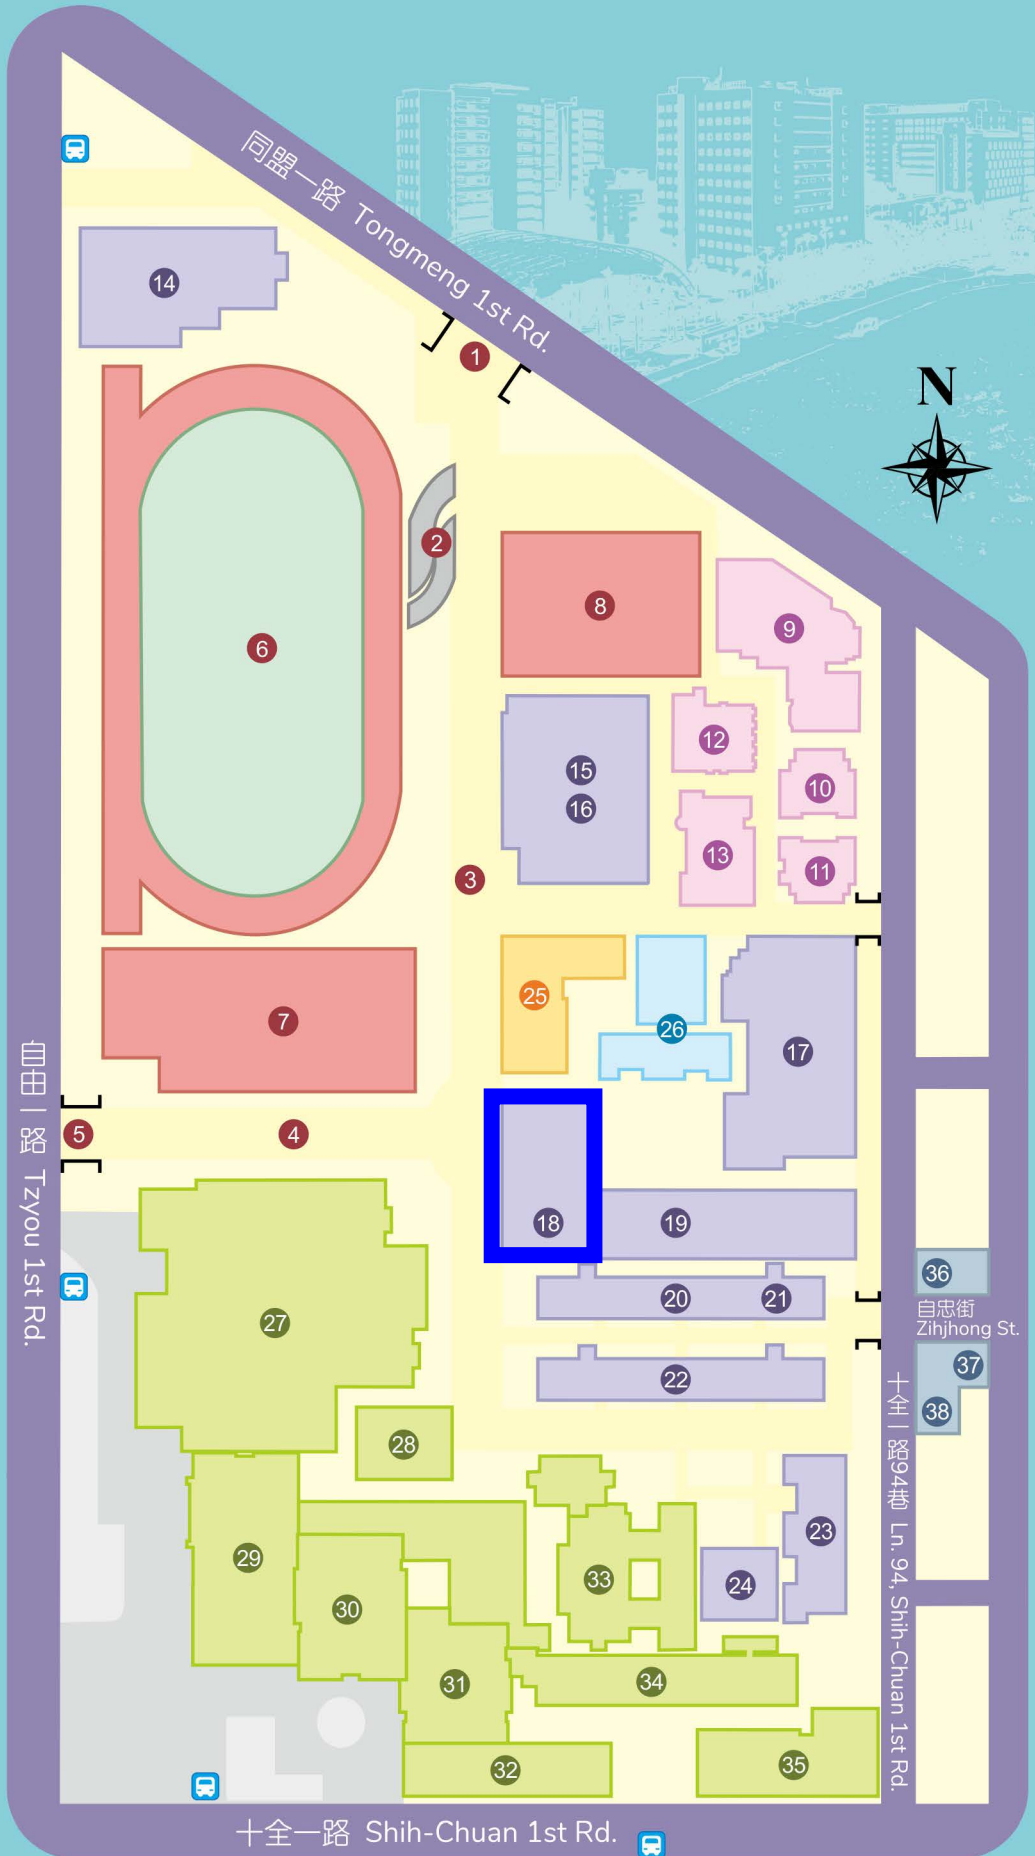

高雄醫學大學校園全圖

Kaohsiung Medical University Campus Map

- 1 同盟路校門
University Main Gate on Tongmeng Rd.
- 2 地下停車場
Underground Parking Garage
- 3 史懷哲大道
Schweitzer Boulevard
- 4 杜聰明大道
Tsung-Ming Tu Boulevard
- 5 自由路校門
University Gate on Zihyou Rd.
- 6 運動場
Sports Field
- 7 網球場
Tennis Courts
- 8 綜合球場暨集會場
Multi-purpose Sports Arena
- 9 學生宿舍A館(新館)
Building A, Student Dormitory
- 10 學生宿舍N館(北館)
Building N, Student Dormitory
- 11 學生宿舍S館(南館)
Building S, Student Dormitory
- 12 學生宿舍B館
Building B, Student Dormitory
- 13 校友會館
Alumni House
- 14 醫學研究大樓
Medical Research Building
- 15 第一教學大樓
First Teaching Building
- 16 高醫國際會議中心/演藝廳
Performance Hall, KMU International Convention Center
- 17 濟世大樓
Chi-Shih Building
- 18 高醫國際會議中心 A廳/B廳
Hall A/Hall B, KMU International Convention Center
- 19 國際學術研究大樓
International Academic Research Building
- 20 第二棟紀念大樓
KMU Second Historic Building
- 21 高醫校史暨南臺灣醫療史料館
Museum of Kaohsiung Medical University Historical Archives and Southern Taiwan Medical History
- 22 第一棟紀念大樓
KMU First Historic Building
- 23 綜合實驗大樓
Laboratory Complex Building
- 24 高醫國際會議中心/大講堂
Grand Auditorium, KMU International Convention Center
- 25 勵學大樓
Li-Hsueh Building
- 26 圖書館
Library
- 27 啓川大樓
Building Chi-Chuan
- 28 動力中心
Power Plant Station
- 29 醫療大樓A棟
Hospital Building A
- 30 醫療大樓B棟
Hospital Building B
- 31 醫療大樓C棟
Hospital Building C
- 32 自強大樓
Zihciang Building
- 33 醫療大樓西棟
Hospital Building West Wing
- 34 醫療大樓南棟
Hospital Building South Wing
- 35 醫學技術大樓
Medical Technology Building
- 36 附設課後托育中心
KMU Affiliated After-School Child-Care Center
- 37 附設幼兒園
KMU Affiliated Kindergarten
- 38 生技教育館
Biotechnology Laboratory Building